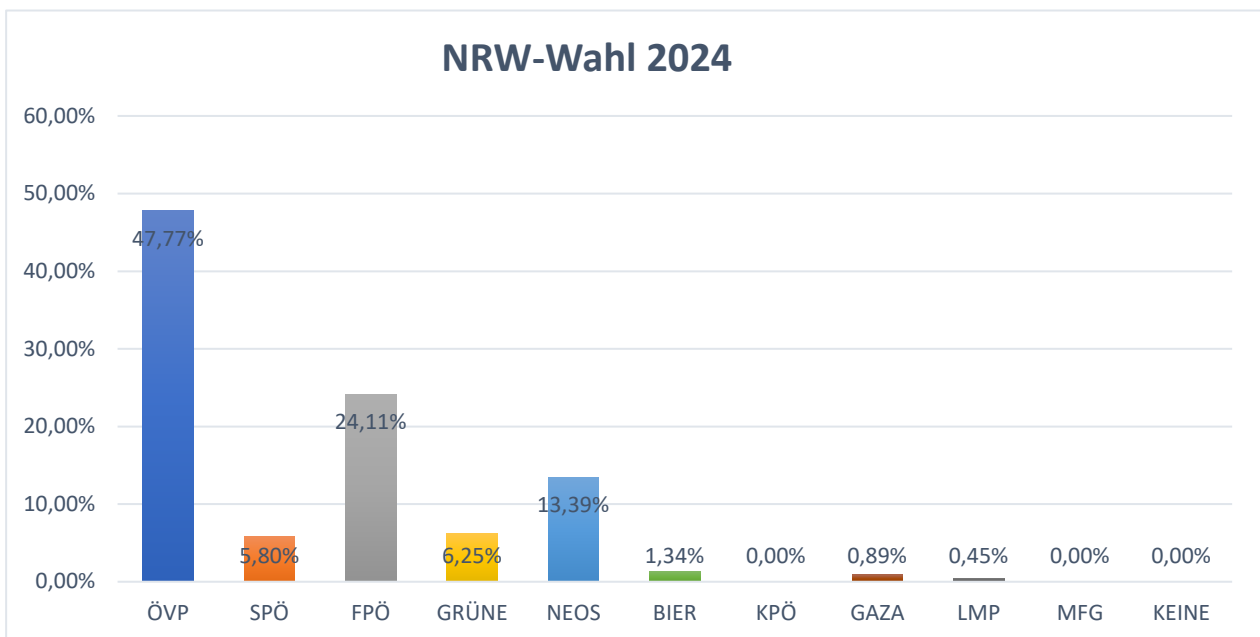

Wahlwerber-Ergebnis Nationalratswahl 2024

Reihung	Partei	Stimmen gesamt	Prozent
1	ÖVP	107	47,77%
2	SPÖ	13	5,80%
3	FPÖ	54	24,11%
4	GRÜNE	14	6,25%
5	NEOS	30	13,39%
6	BIER	3	1,34%
7	KPÖ	0	0,00%
8	GAZA	2	0,89%
9	LMP	1	0,45%
10	MFG	0	0,00%
11	KEINE	0	0,00%
Summen		224	100,00%

Wahlberechtigte	333
Summe der abgegebenen Stimmen	224
Summe der ungültigen Stimmen	0
Summe der gültigen Stimmen	224
Wahlbeteiligung	67,27%

Dieses Dokument wurde amtssigniert.

Die Echtheit des Dokumentes können Sie unter <https://www.signaturpruefung.gv.at/> prüfen.